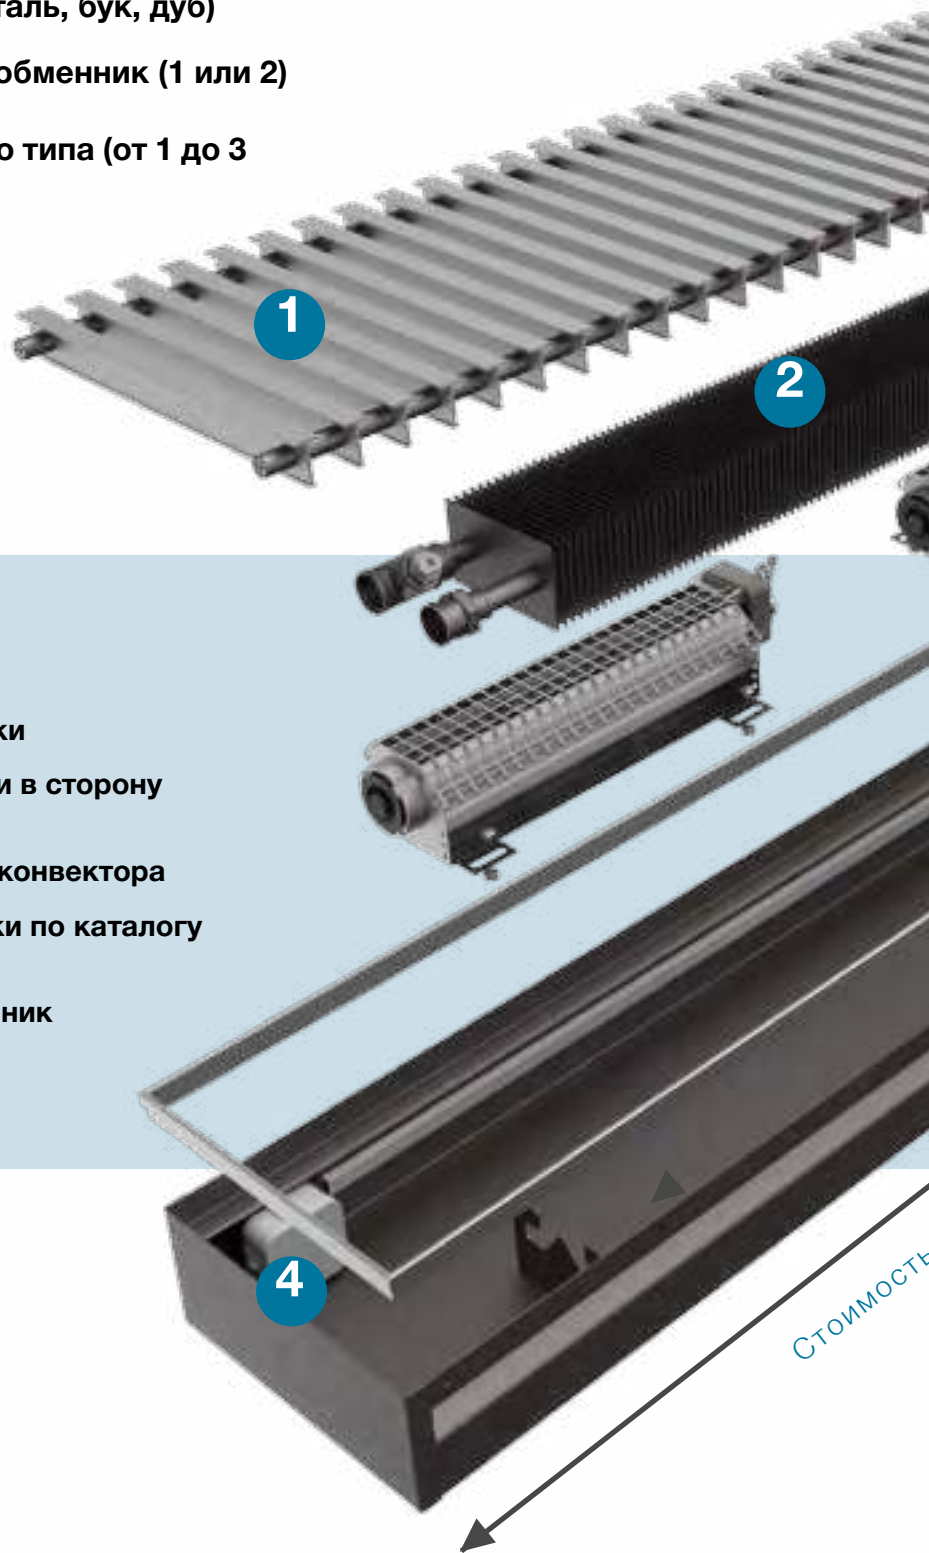

УСТРОЙСТВО ВНУТРИПОЛЬНОГО КОНВЕКТОРА

1. **1** Прочная алюминиевая декоративная решетка любого цвета по RAL (под заказ: нержавеющая сталь, бук, дуб)
2. **2** Медно-алюминиевый теплообменник (1 или 2)
3. **3** Вентилятор тангенциального типа (от 1 до 3 для модели Бриз В)*

ДОПОЛНИТЕЛЬНО

- Различные виды терморегулировки
- Боковое подключение с выводами в сторону помещения
- Угловое и радиусное исполнение конвектора
- Любой цвет декоративной решетки по каталогу RAL
- Возможность встройки в подоконник