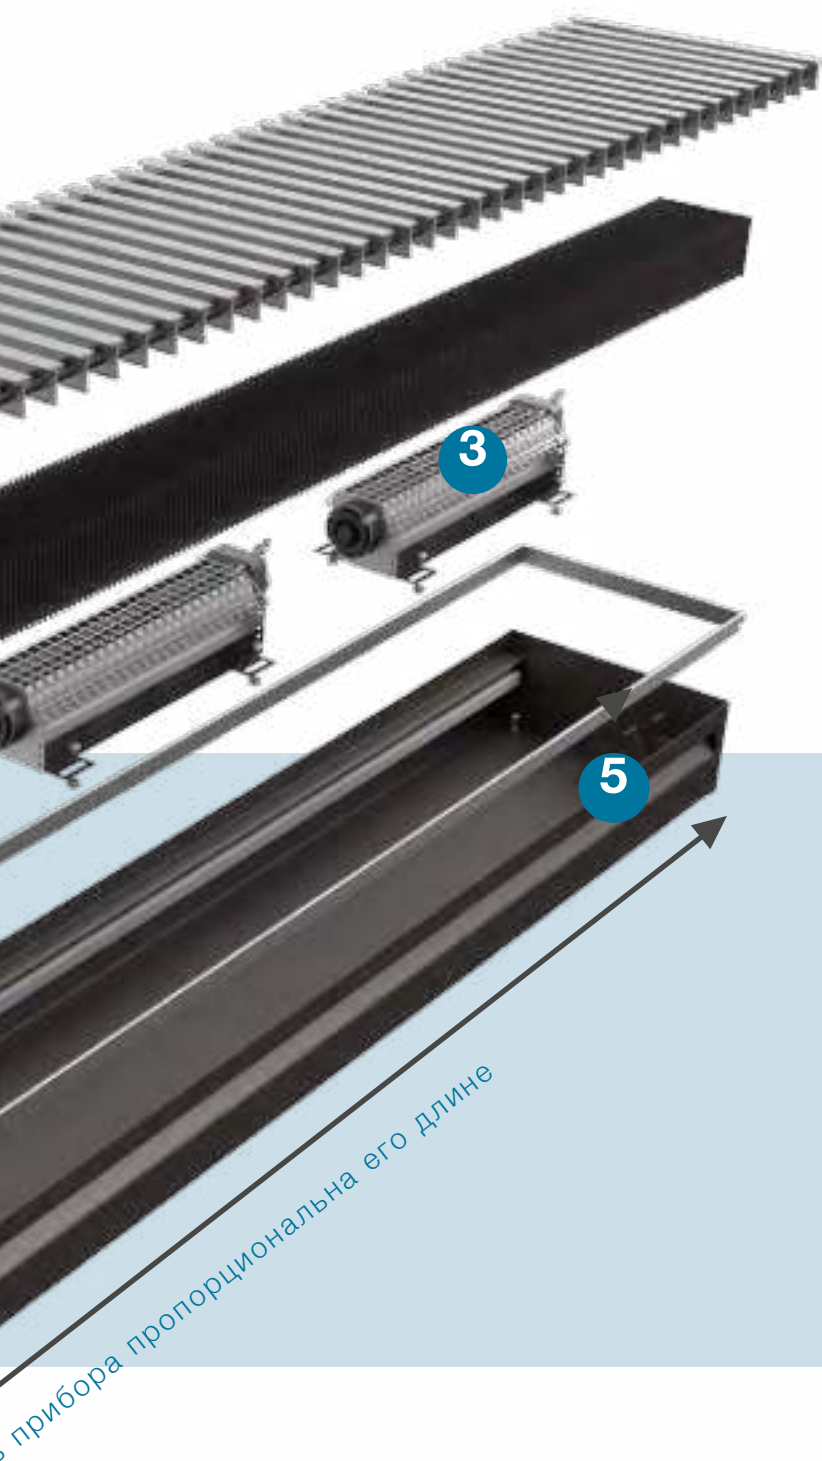

ЭФФЕКТИВНОСТЬ.
НАДЕЖНОСТЬ.
ЭКОНОМИЧНОСТЬ.

- Медно-алюминиевый теплообменник с воздухоотводчиком
- Рабочее давление до 15 атм
- Присоединительная внутренняя резьба G1/2"
- Температура теплоносителя до 120

- 4 Модуль управления ТСМ-220, МУВ-220 или МУВ-24 (для модели Бриз В)
- 5 Прочный короб, встраиваемый в структуру пола

*Базовый вентилятор: напряжение питания - 220В, 50Гц; мощность - 11Вт или 32Вт (по заказу - 24В DC, мощность - 3Вт)